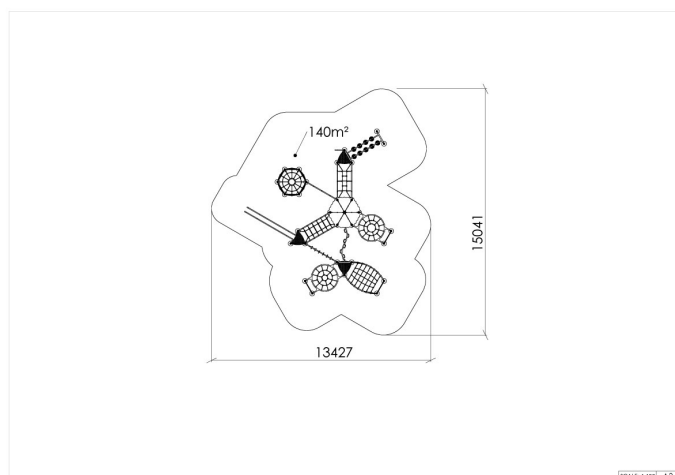

Thorium Monazitt

14-200-040

Thorium serien er et modulbasert lekesystem med utallige funksjoner. Dette gjør det enkelt å designe et klatreapparat som passer til din lekeplass. I Thorium Monazitt har du en komplett hinderløype, lekeplass og møteplass full av spennende aktiviteter og moro. Apparatet inneholder et 6 meter høyt tårn, rutsjebane, slider og snurre, monkey seat, broer, armgang, trapper, ribbevegger, broer. Det transparente designet gjør at dette gir full oversikt over hvor barna er i apparatet.

Høyde:	5.9 m
Lengde:	9.6 m
Bredde:	10.8 m
Produktserie:	Thorium
Fallhøyde	3 m
Gulvhøyde	1.90
Stolpe/rør	Aluminium/Stål
Plate/øvrige	HPL
Estimert monteringsstid	45 t
Anbefalt alder:	5 år
Produsent:	Søve
TÜV	Ja
Sikkerhetssone:	14x15 m
Minimum nødvendig sikkerhetsareal	140 m ²
Svanemerket	Ja