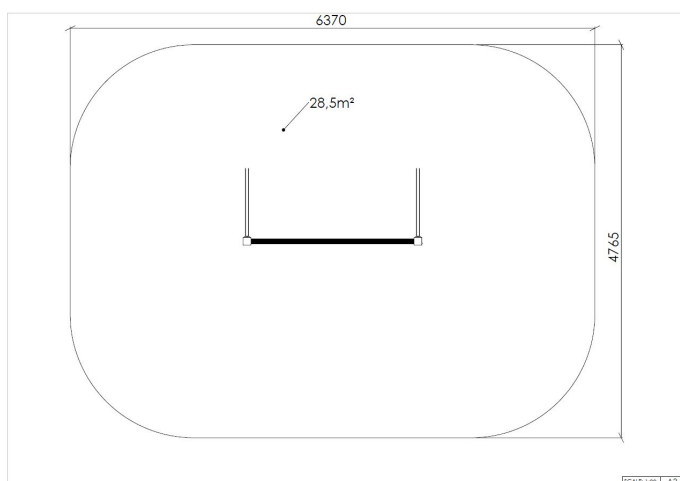

Klatrenett

30-545-110

Høyde:	2.43 m
Lengde:	2.17 m
Bredde:	0.93 m
Fallhøyde:	2.34 m
Stolpe/rør:	Aluminium
Anbefalt alder:	5 år
Produsent:	Søve
Sikkerhetszone:	6.37x4.77 m
Minimum nødvendig sikkerhetsareal:	28.50 m ²