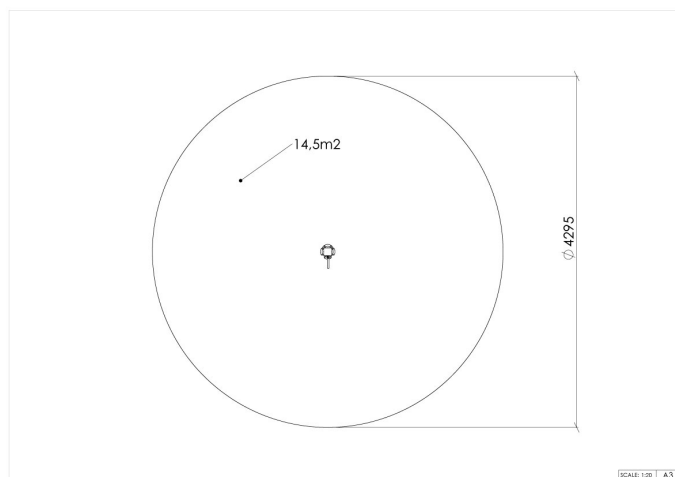

Rio

30-193-650

En produkter som like gjerne kan plasseres på lekeplassen som på en treningsplass. Dette er et klatreapparat som kan se enkelt ut, men som er skikkelig tøft, og krever både balanse, teknikk og styrke.

Høyde:	2.5 m
Lengde:	0.3 m
Bredde:	0.18 m
Produktserie:	Classic
Fallhøyde	2.5 m
Stolpe/rør	Aluminium
Estimert monterings tid	1 t
Anbefalt alder:	5 år
Produsent:	Søve
TÜV	Ja
Fundament alt. 1	Støpes
Sikkerhetszone:	4,6x4,4 m
Minimum nødvendig sikkerhetsareal	16 m2