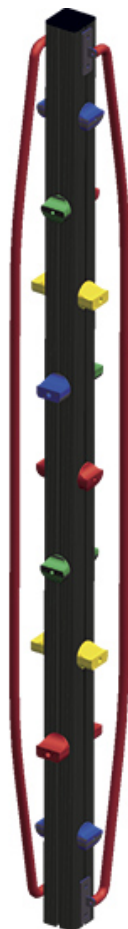

Rio

30-193-650

En produkter som like gjerne kan plasseres på lekeplassen som på en treningsplass. Dette er et klatreapparat som kan se enkelt ut, men som er skikkelig tøft, og krever både balanse, teknikk og styrke.

Høyde:	2.5 m
Lengde:	0.3 m
Bredde:	0.18 m
Produktserie:	Classic
Fallhøyde	2.5 m
Stolpe/rør	Aluminium
Estimert monterings tid	1 t
Anbefalt alder:	5 år
Produsent:	Søve
TÜV	Ja
Fundament alt. 1	Støpes
Sikkerhetszone:	4,6x4,4 m
Minimum nødvendig sikkerhetsareal	16 m2