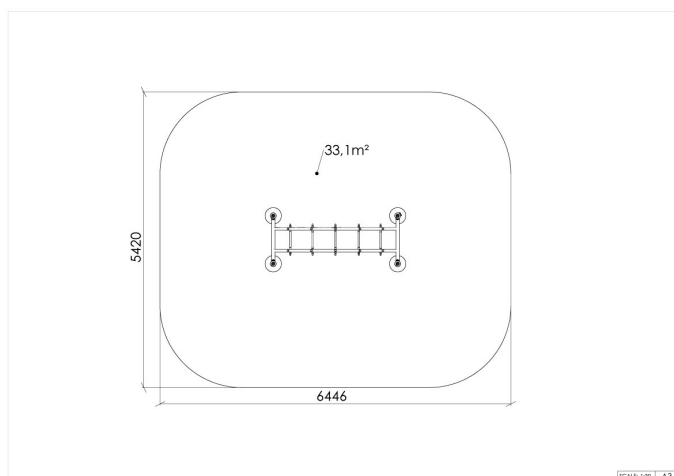

Ringer grå/grønn

16-101-080

Høyde:	2.65 m
Lengde:	2.29 m
Bredde:	5.42 m
Fallhøyde:	2.65 m
Stolpe/rør:	Aluminium/stål
Produsent:	Søve
Sikkerhetszone:	6,45m x 5,42m m
Minimum nødvendig sikkerhetsareal:	33,1 m ²
Svanemerket:	Ja