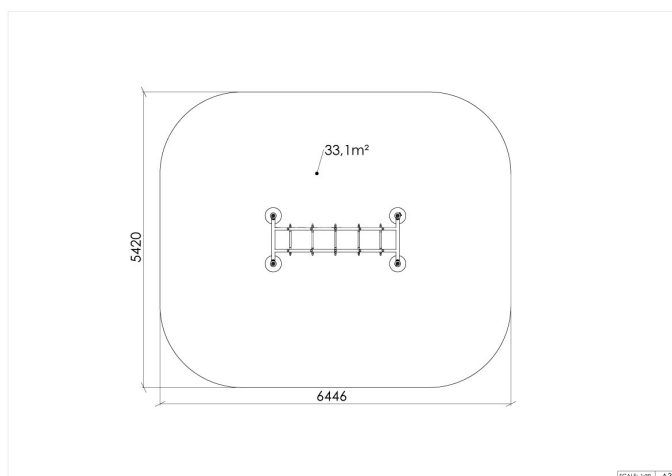

## 16-100-080

|                                    |                     |
|------------------------------------|---------------------|
| Høyde:                             | 2.65 m              |
| Lengde:                            | 2.29 m              |
| Bredde:                            | 5.42 m              |
| Fallhøyde:                         | 2.65 m              |
| Stolpe/rør:                        | Aluminium/stål      |
| Produsent:                         | Søve                |
| Sikkerhetszone:                    | 6,45m x 5,42m m     |
| Minimum nødvendig sikkerhetsareal: | 33,1 m <sup>2</sup> |
| Svanemerket:                       | Ja                  |