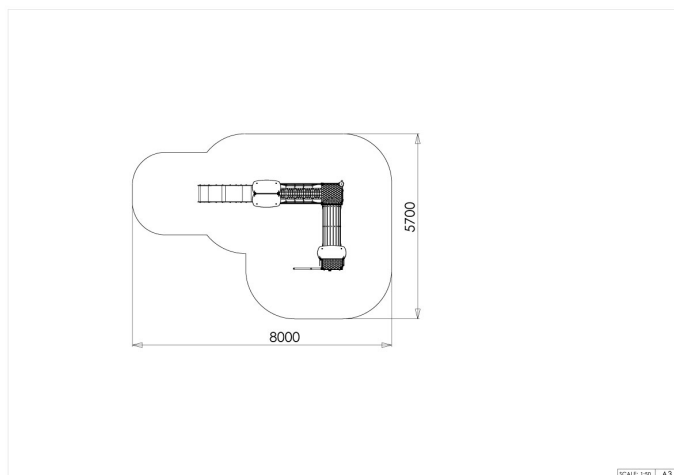

## 25-200-092

Lekeseksjoner med mange morsomme aktiviteter. Det er tre leketårn med vegger, vinduer og to morsomme hengebroer og en tunnel. Den ene hytta har en liten klatrestige som adkomstvei, og den andre har en rutsjebane. Her kan man jakte på hverandre og løperundt og rundt.

Høyde:	2.4 m
Lengde:	4.5 m
Bredde:	2.7 m
Produktserie:	City
Fallhøyde	1 m
Gulvhøyde	0.55/0.95
Stolpe/rør	Aluminium
Plate/øvrige	HPL
Monteringstid	40 t
Anbefalt alder:	1 år
Tilpasset nedsatt funksjonsevne:	Ja
Produsent:	Søve
Fundament alt. 1	Støpes
Fundament alt. 2	<u>Støpefrie fundamenter til Malin, trestruktur</u>
Sikkerhetssone:	8x5,7 m
Minimum nødvendig sikkerhetsareal	33 m <sup>2</sup>