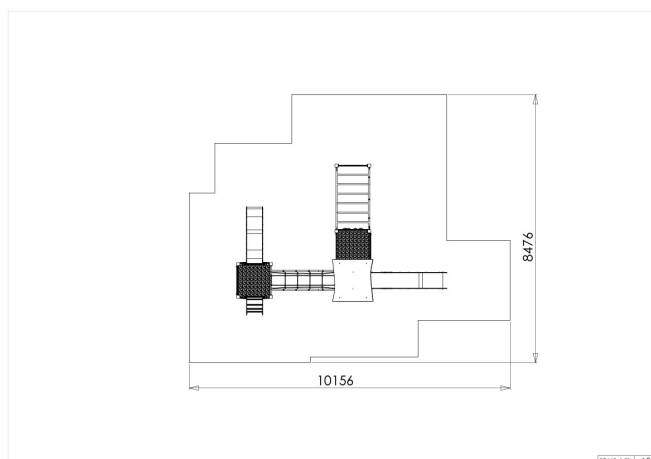

Saturn Bestla

11-500-000

I samarbeid med

E K E R D E S I G N

Bestla er en nytt populært produkt med rå design er perfekt på en lekeplass beregnet for alle alderstrinn. Det er både fargesprakende lekeanlegg men kan også leveres i mer dempede farger. Høydeforskjellene på tårnene gir utfordringer til barn i alle aldersgrupper. Lekeapparatet har to rutsjebaner, klatrenett, armgang og klatrevegg. Det flotte designet og fargen garanterer at Bestla skiller seg ut på lekeplassen. Et apparat med blant annet tårn, nett, bro, rutsjebane, klatrevegg og armgang. Det er tilleggsutstyr som eksempel kikkert, megafon, spill, ratt og butikk disk. Kontakt en av våre selgere for mer informasjon.

Høyde:	3.8 m
Lengde:	6.7 m
Bredde:	4.8 m
Produktserie:	Saturn
Fallhøyde	2.7 m
Gulvhøyde	0,95/1,4
Stolpe/rør	Aluminium
Plate/øvrig	HDPE
Estimert monterings tid	34 t
Anbefalt alder:	3 år
Produsent:	Søve
Sikkerhetszone:	10,20x8,5 m
Minimum nødvendig sikkerhetsareal	62 m ²