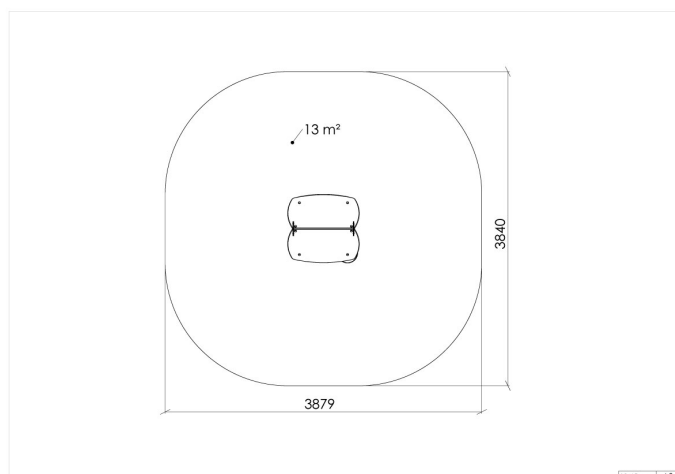

## 25-200-011

Lekehus for de minste med vindu, sittebenk og butikkdisk. Lekehuset skaper optimale rammer for rollelek. Her kan barna lage et hjem, en butikk, eller noe annet morsomt.

Høyde:	1.4 m
Lengde:	0.8 m
Bredde:	0.8 m
Produktserie:	City
Stolpe/rør	Aluminium
Plate/øvrig	HPL
Estimert monteringsstid	8 t
Anbefalt alder:	1 år
Tilpasset nedsatt funksjonsevne:	Ja
Produsent:	Søve
TÜV	Ja
Fundament alt. 1	Støpes
Fundament alt. 2	<u>Støpefrie fundamenter til Emil</u>
Sikkerhetssone:	3,8x3,8 m
Minimum nødvendig sikkerhetsareal	13 m2
Svanemerket	Ja