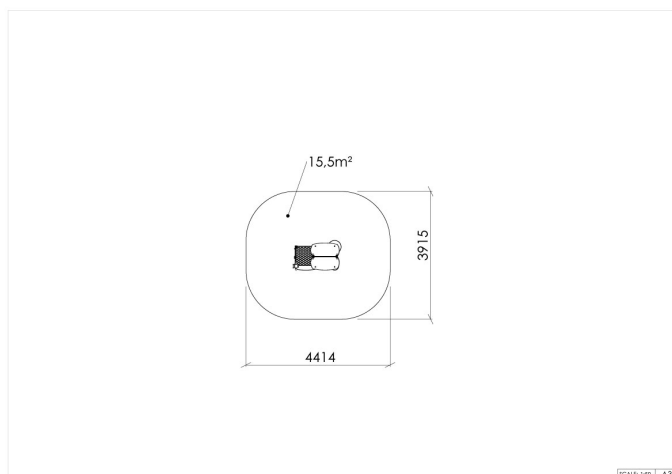

Lovisa med gulv

25-200-371

Et lekehus på bakkenivå med gulv, vegger, vinduer, butikkdisk, postkasse, sittebenk, bord og veranda. En hjørnehylle på utsiden av huset kan brukes som disk eller bord, og tilfører en ekstra dimensjon til leken.

Høyde:	1.4 m
Lengde:	1.4 m
Bredde:	0.9 m
Stolpe/rør	Aluminium
Plate/øvrig	HPL
Estimert monterings tid	8 t
Anbefalt alder:	1 år
Produsent:	Søve
Fundament alt. 1	Støpes
Sikkerhetszone:	4,4x3,9 m
Minimum nødvendig sikkerhetsareal	16 m ²