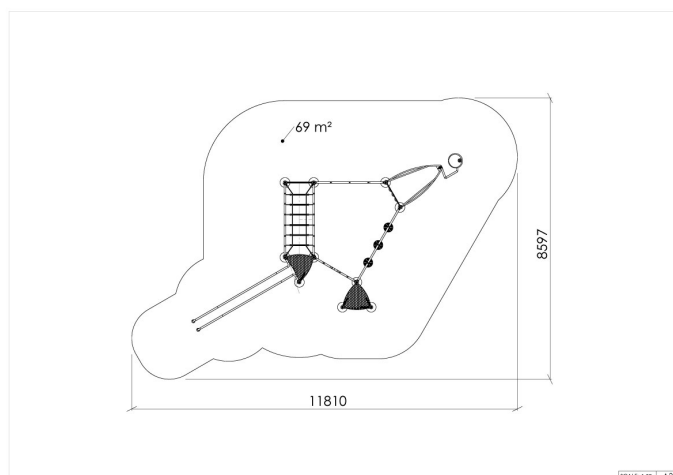

Høyde:	3 m
Lengde:	10 m
Bredde:	4.8 m
Produktserie:	Adventure
Fallhøyde	3 m
Gulvhøyde	1.9
Stolpe/rør	Aluminium/Stål
Plate/øvrige	HPL
Estimert monterings tid	24 t
Anbefalt alder:	5 år
Produsent:	Søve
TÜV	Ja
Fundament alt. 1	Delvis Støpes
Sikkerhets sone:	8,9x13,8 m
Minimum nødvendig sikkerhetsareal	70 m <sup>2</sup>
Svanemerket	Ja