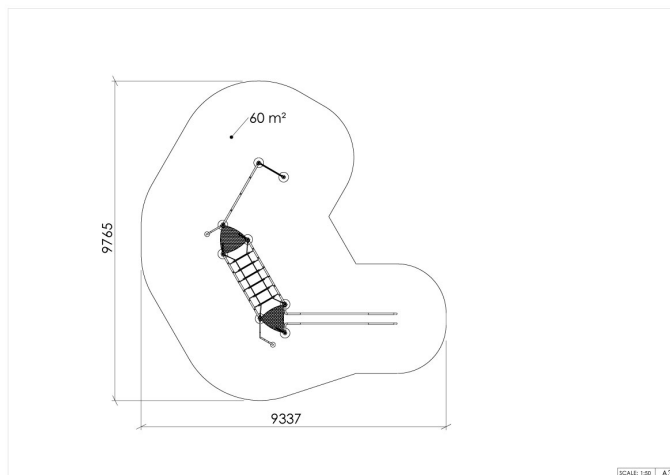

Adventure Rauland

14-101-011

En lekeapparat med transparent design og godt lysgjennomslipp. Rutsje, klatre, møtes og leke. S-trappen brukes til å klatre i og gir alternative måter til å komme seg opp og ned. Bruen kan brukes både som armgang og en overgang, der man kan stoppe opp og holde utsikt etter de andre. Edderkoppnettet innbyr til klatring og leder barnet opp i plattformen og derfra til videre aktivitet. Ribbevegg er med på å gi utfordring og plass til mange barn.

Høyde:	3 m
Lengde:	6.1 m
Bredde:	5.7 m
Produktserie:	Adventure
Fallhøyde	3 m
Gulvhøyde	1.9
Stolpe/rør	Aluminium/Stål
Plate/øvrige	HPL
Estimert monterings tid	16 t
Anbefalt alder:	5 år
Produsent:	Søve
TÜV	Ja
Sikkerhetssone:	9,50x9,3 m
Minimum nødvendig sikkerhetsareal	60 m ²
Svanemerket	Ja