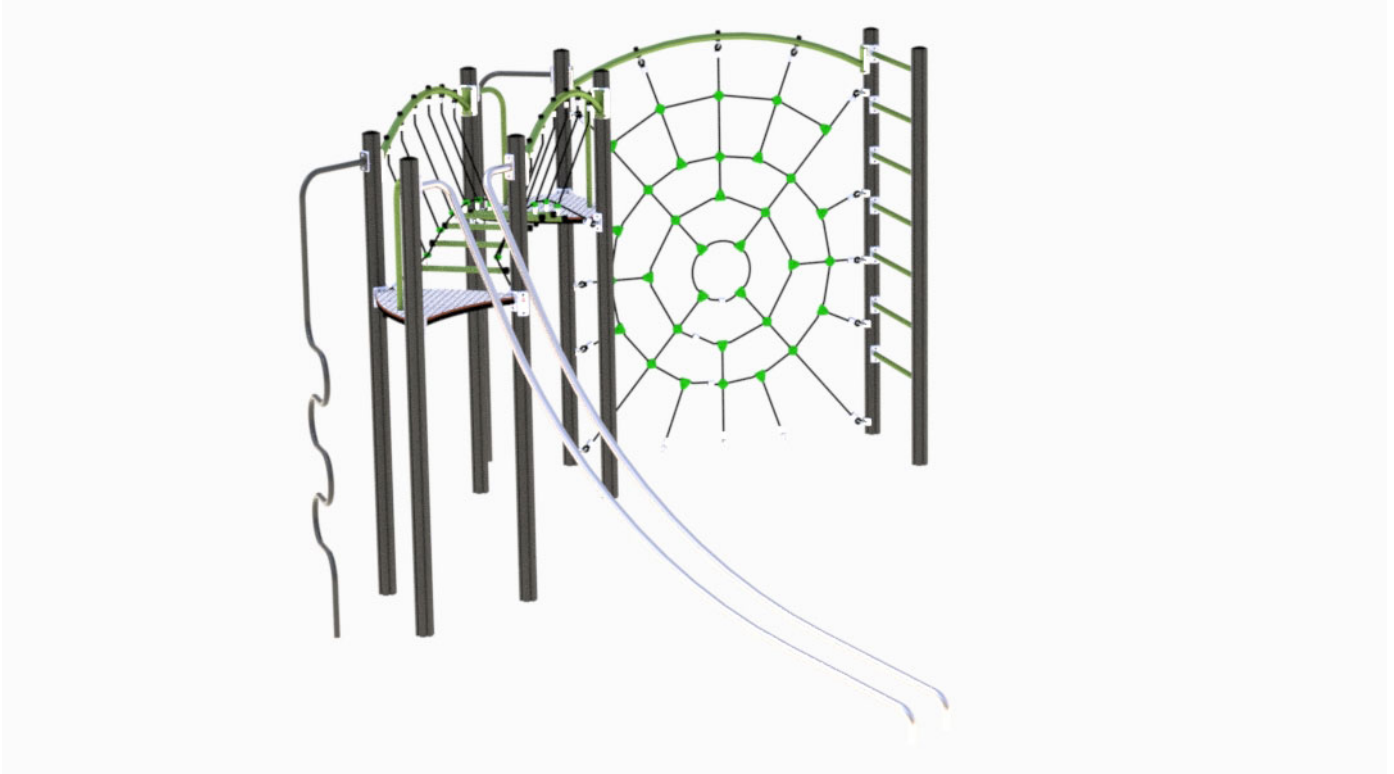

Adventure Rauland

14-101-011

En lekeapparat med transparent design og godt lysgjennomslipp. Rutsje, klatre, møtes og leke. S-trappen brukes til å klatre i og gir alternative måter til å komme seg opp og ned. Bruen kan brukes både som armgang og en overgang, der man kan stoppe opp og holde utsikt etter de andre. Edderkoppnettet innbyr til klatring og leder barnet opp i plattformen og derfra til videre aktivitet. Ribbevegg er med på å gi utfordring og plass til mange barn.

Høyde:	3 m
Lengde:	6.1 m
Bredde:	5.7 m
Produktserie:	Adventure
Fallhøyde	3 m
Gulvhøyde	1.9
Stolpe/rør	Aluminium/Stål
Plate/øvrige	HPL
Estimert monterings tid	16 t
Anbefalt alder:	5 år
Produsent:	Søve
TÜV	Ja
Sikkerhetssone:	9,50x9,3 m
Minimum nødvendig sikkerhetsareal	60 m ²
Svanemerket	Ja