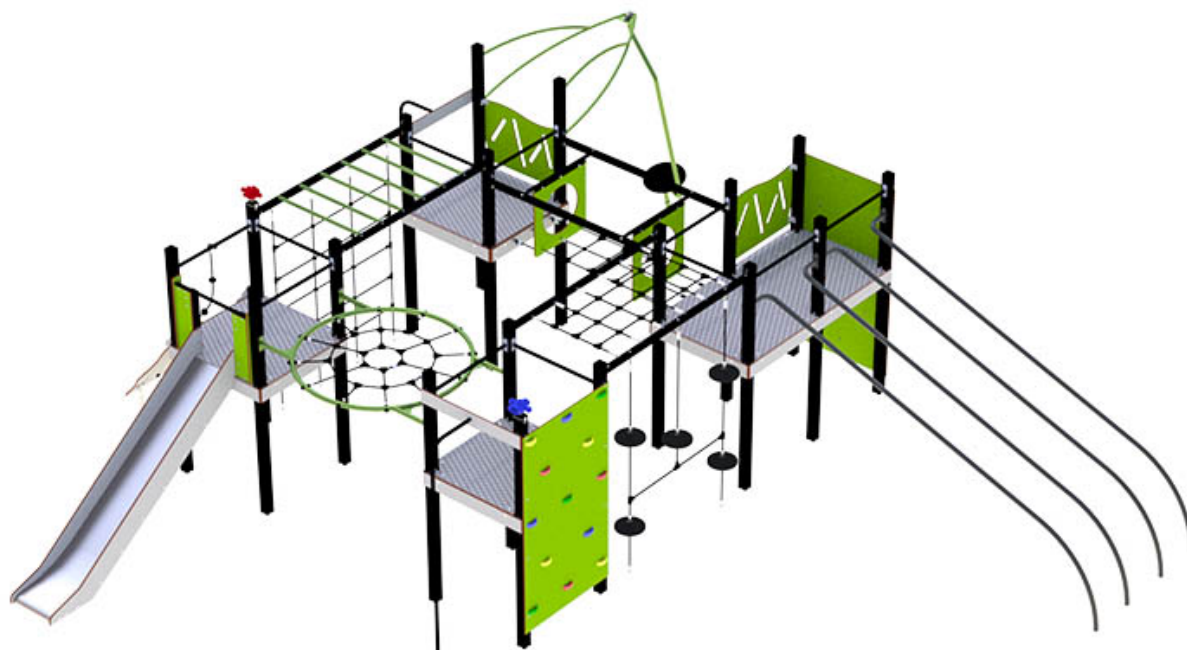

Oslo-seksjon grønn

30-801-050

Dette er et aktivitetsanlegg der barna ikke har et kjedelig øyeblikk! Oslo-seksjonene er store aktivitetsanlegg som blir en naturlig møteplass for barna. Apparatene innbyr til sosialt samvær og rollelek, i tillegg til mange fysiske aktiviteter som trening, rutsje, utforske, snurre og balansere. Apparatene inneholder mange spennende funksjoner som utfordrer barnas styrke, balanse, utholdenhet, mot og mye mye mer. Apparatet kan også leveres med sklie med 1 m bredde mot et tillegg i pris. **Observer! Funksjon Snurre må støpes også når støpefrie fundamenter kjøpes.**

Høyde:	2.4 m
Lengde:	8.8 m
Bredde:	9.2 m
Produktserie:	Classic
Fallhøyde	2.4 m
Gulvhøyde	1.40
Stolpe/rør	Aluminium/Stål
Plate/øvrige	HPL
Estimert monterings tid	70 t
Anbefalt alder:	5 år
Produsent:	Søve
Sertifisering	Ja
Fundament alt. 1	Støpes
Sikkerhetszone:	12x13 m
Minimum nødvendig sikkerhetsareal	101 m ²
Svanemerket	Ja