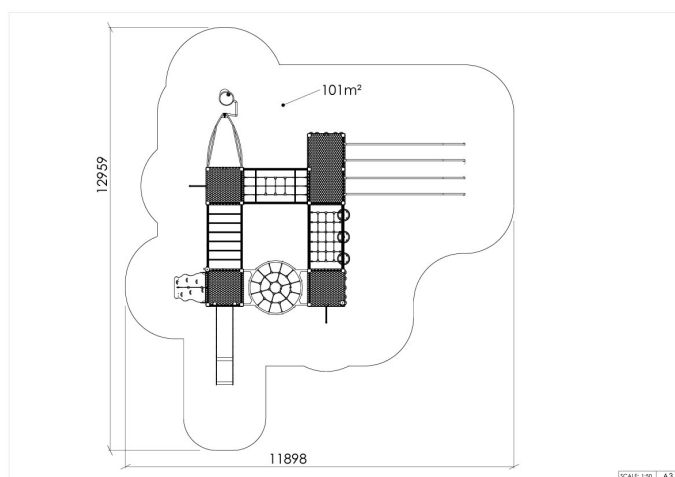

Oslo-seksjon grønn

30-801-050

Dette er et aktivitetsanlegg der barna ikke har et kjedelig øyeblikk! Oslo-seksjonene er store aktivitetsanlegg som blir en naturlig møteplass for barna. Apparatene innbyr til sosialt samvær og rollelek, i tillegg til mange fysiske aktiviteter som trening, rutsje, utforske, snurre og balansere. Apparatene inneholder mange spennende funksjoner som utfordrer barnas styrke, balanse, utholdenhet, mot og mye mye mer. Apparatet kan også leveres med sklie med 1 m bredde mot et tillegg i pris. **Observer! Funksjon Snurre må støpes også når støpefrie fundamenter kjøpes.**

Høyde:	2.4 m
Lengde:	8.8 m
Bredde:	9.2 m
Produktserie:	Classic
Fallhøyde	2.4 m
Gulvhøyde	1.40
Stolpe/rør	Aluminium/Stål
Plate/øvrige	HPL
Estimert monterings tid	70 t
Anbefalt alder:	5 år
Produsent:	Søve
Sertifisering	Ja
Fundament alt. 1	Støpes
Sikkerhetszone:	12x13 m
Minimum nødvendig sikkerhetsareal	101 m ²
Svanemerket	Ja