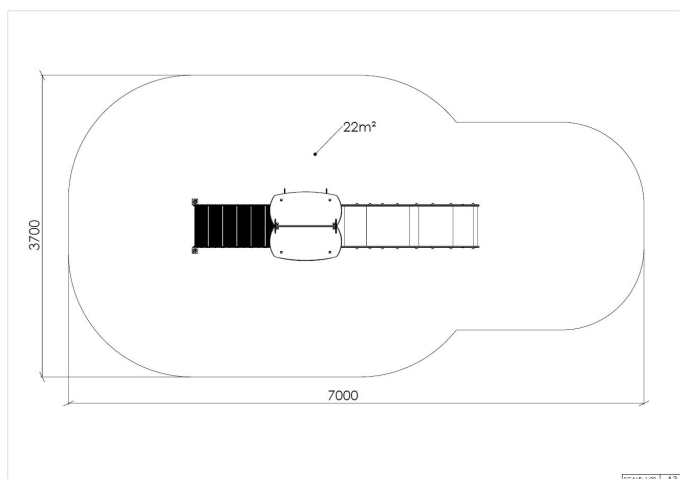

Ida

25-200-121

Dette er et morsomt lekehus for de mindre barna. Det er lekehus både oppe og nede som setter i gang barnas fantasi og huset blir plutselig en borg. Her er det muligheter for rollelek og god plass for mange samtidig. Den buede rutsjebanen gir et morsomt sug i magen.

Høyde:	2.4 m
Lengde:	3.5 m
Bredde:	0.7 m
Produktserie:	City
Fallhøyde	0.95 m
Gulvhøyde	0.95
Stolpe/rør	Aluminium
Plate/øvrige	HPL
Estimert monteringsstid	8 t
Anbefalt alder:	1 år
Tilpasset nedsatt funksjonsevne:	Ja
Produsent:	Søve
Fundament alt. 1	Støpes
Fundament alt. 2	<u>Støpefrie fundamenter til Ida</u>
Sikkerhetssone:	7x3,7 m
Minimum nødvendig sikkerhetsareal	22 m ²
Svanemerket	Ja