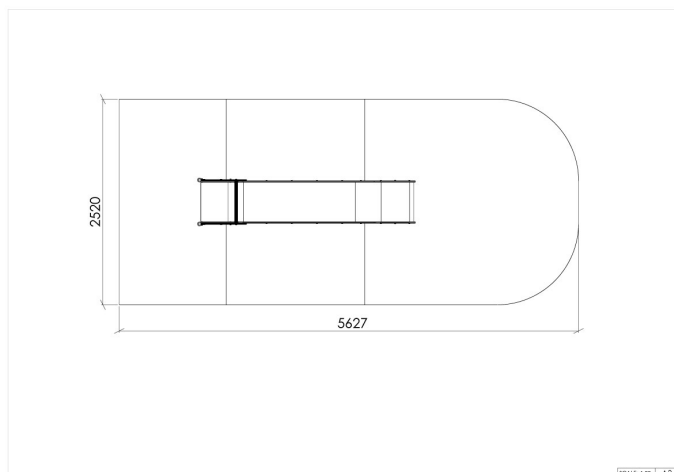

# Terrengsklie 3,1m x 0,5m

Høyde:	1.4 m
Lengde:	31 m
Bredde:	5 m
Produktserie:	Classic
Stolpe/rør	Aluminium
Plate/øvrig	HPL
Monteringstid	3 t
Anbefalt alder:	3 år
Produsent:	Søve
TÜV	Ja
Øvrig	HPL/Rustfritt stål
Fundament alt. 1	Støpes
Sikkerhetszone:	x5,6 m
Svanemerket	Ja