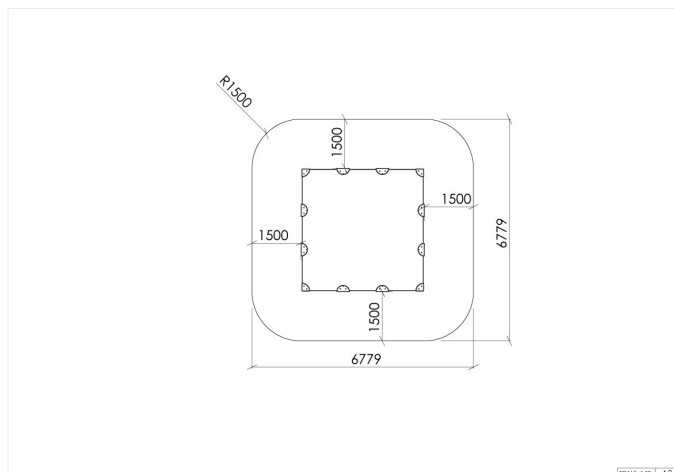

Sandkasse 3,7×3,7 HPL rød/steelm 61-200-330

Sandkasse med organiske former. Sitteplater i ulike høyder, fine å bruke som bord, eller seter. Hvis du gir et barn en sandkasse, vil barnet skape verdener hvor det mest utrolige kan skje. I sandkassen vokser potensialet for å gjøre et barns enkle lekseksjon til en utvidet, fantasifylt lekopplevelse. Han vil bli en arkitekt, som bygger nye verdener. Hun vil bli forsker, som eksperimenterer med årsak og virkning og tyngdekraft. Det er kun fantasien som setter grenser i sandkassen.

Høyde:	0.41 m
Lengde:	3.78 m
Bredde:	3.78 m
Stolpe/rør	Aluminium
Plate/øvrig	HPL
Estimert monterings tid	2 t
Produsent:	Søve
Svanemerket	Ja