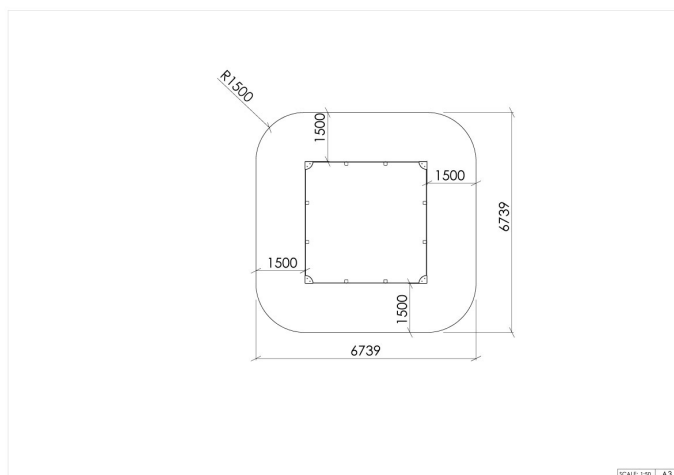

# Sandkasse 3,7×3,7 Rett HPL rød/steelm 61-200-430

Sitteplater som er fine å bruke som bord eller seter. Hvis du gir et barn en sandkasse, vil barnet skape verdener hvor det mest utrolige kan skje. I sandkassen vokser potensialet for å gjøre et barns enkle lekseksjon til en utvidet, fantasifylt lekopplevelse. Han vil bli en arkitekt, som bygger nye verdener. Hun vil bli forsker, som eksperimenterer med årsak og virkning og tyngdekraft. Det er kun fantasien som setter grenser i sandkassen.

|                         |           |
|-------------------------|-----------|
| Høyde:                  | 0.26 m    |
| Lengde:                 | 3.74 m    |
| Bredde:                 | 3.74 m    |
| Stolpe/rør              | Aluminium |
| Plate/øvrig             | HPL       |
| Estimert monterings tid | 2 t       |
| Produsent:              | Søve      |
| Svanemerket             | Ja        |