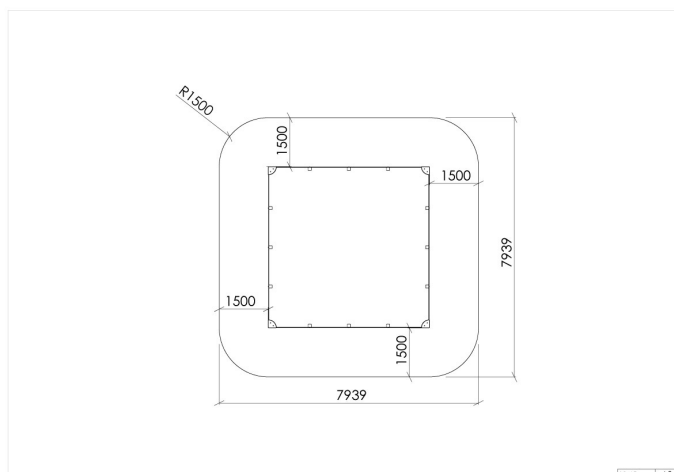

Sandkasse 4,9×4,9 Rett HPL steelm/grå

61-200-441

Sitteplater som er fine å bruke som bord eller seter. Hvis du gir et barn en sandkasse, vil barnet skape verdener hvor det mest utrolige kan skje. I sandkassen vokser potensialet for å gjøre et barns enkle lekseksjon til en utvidet, fantasifylt lekopplevelse. Han vil bli en arkitekt, som bygger nye verdener. Hun vil bli forsker, som eksperimenterer med årsak og virkning og tyngdekraft. Det er kun fantasien som setter grenser i sandkassen.

Høyde:	0.26 m
Lengde:	4.94 m
Bredde:	4.94 m
Stolpe/rør	Aluminium
Plate/øvrig	HPL
Estimert monterings tid	2 t
Produsent:	Søve
Svanemerket	Ja