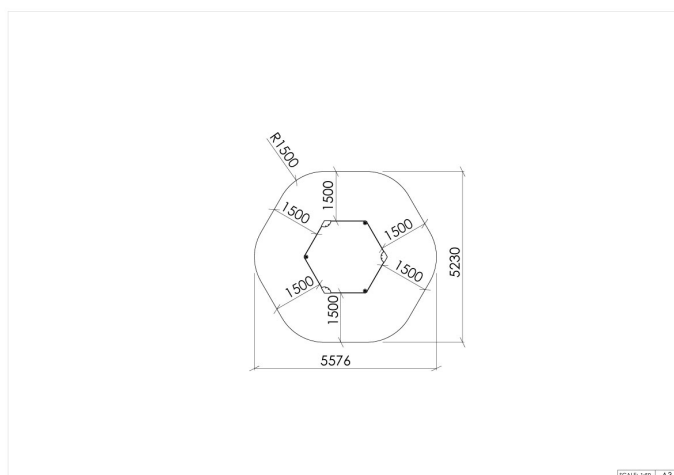

Høyde:	0.26 m
Lengde:	2.55 m
Bredde:	2.23 m
Stolpe/rør	Aluminium
Plate/øvrige	HPL
Estimert monteringsstid	2 t
Produsent:	Søve
Svanemerket	Ja