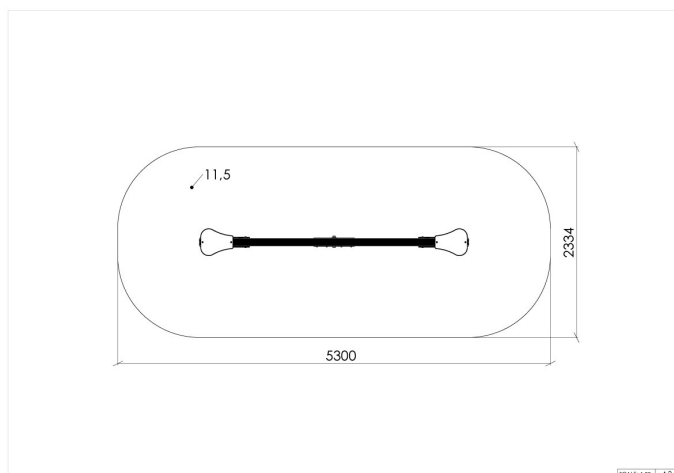

## Vippe 2-seter - sort/trestruktur

50-165-103

En klassisk vippe for to barn. Produsert i HPL og pulverlakkert aluminium,

Høyde:	1 m
Lengde:	3.3 m
Bredde:	0.33 m
Fallhøyde	1 m
Stolpe/rør	Aluminium
Plate/øvrig	HPL
Estimert monteringsstid	1 t
Anbefalt alder:	3 år
Produsent:	Søve
Fundament alt. 1	Støpes
Sikkerhetssone:	5,3x5,3x2,334 m
Minimum nødvendig sikkerhetsareal	12 m <sup>2</sup>