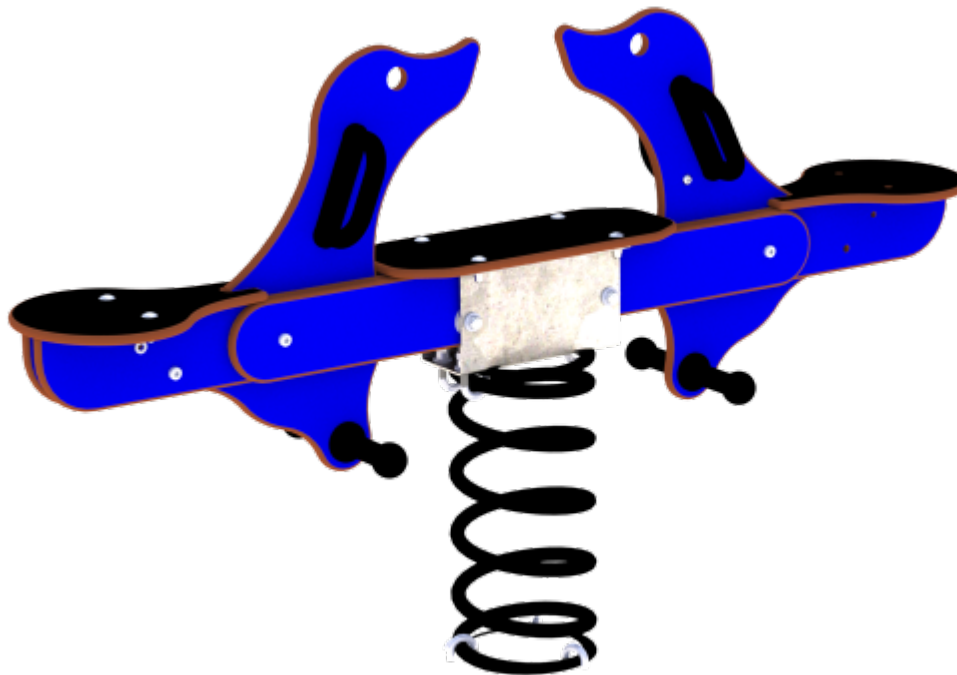

Dobbel Sel

51-162-550

Hold fast i ørene på vippedyret og gyng av sted. Vippedyret sel er morsomt utformet med ører, øyne og nese. Finnes også som enkel sel med plass for et barn.

Høyde:	0.9 m
Lengde:	1.4 m
Bredde:	0.2 m
Produktserie:	Vippe
Fallhøyde	0.5 m
Plate/øvrige	HPL
Estimert monterings tid	1 t
Anbefalt alder:	3 år
Produsent:	Søve
TÜV	Ja
Fundament alt. 1	Inkludert
Sikkerhets sone:	3,8x2,6 m
Minimum nødvendig sikkerhetsareal	10 m ²
Svanemerket	Ja