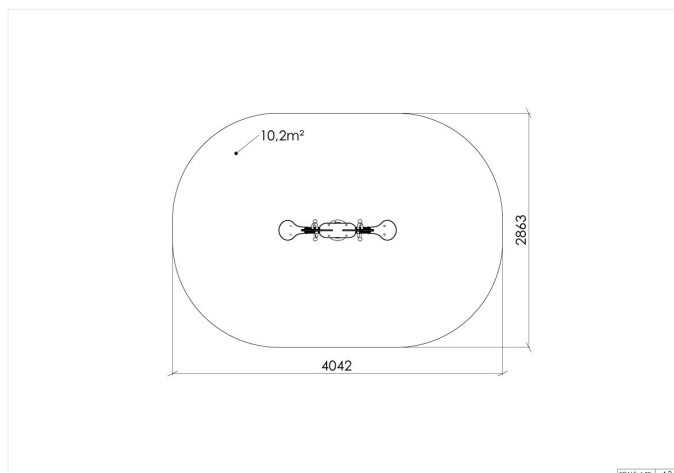

Dobbel Sel

51-162-550

Hold fast i ørene på vippedyret og gyng av sted. Vippedyret sel er morsomt utformet med ører, øyne og nese. Finnes også som enkel sel med plass for et barn.

Høyde:	0.9 m
Lengde:	1.4 m
Bredde:	0.2 m
Produktserie:	Vippe
Fallhøyde	0.5 m
Plate/øvrige	HPL
Estimert monterings tid	1 t
Anbefalt alder:	3 år
Produsent:	Søve
TÜV	Ja
Fundament alt. 1	Inkludert
Sikkerhets sone:	3,8x2,6 m
Minimum nødvendig sikkerhetsareal	10 m ²
Svanemerket	Ja