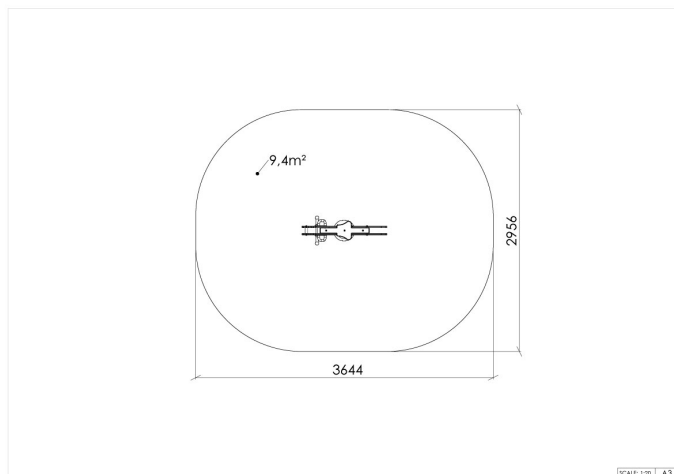

# Hest

51-162-950

Vippelek perfekt for rollelek. Hesten fra Søve gir en gyngende bevegelse og inviterer til mye latter.

Høyde:	0.8 m
Lengde:	1 m
Bredde:	0.3 m
Produktserie:	Vippe
Fallhøyde	0.6 m
Plate/øvrige	HDPE
Estimert monterings tid	1 t
Anbefalt alder:	3 år
Produsent:	Søve
TÜV	Ja
Fundament alt. 1	Inkludert
Sikkerhetszone:	3,3x4 m