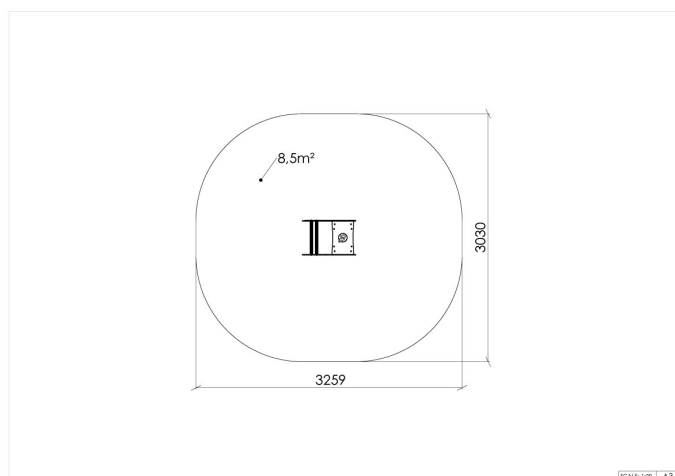

Søve tilbyr som eneste produsent i Norge, lekeapparater med kjente figurer fra Elias universet. En vippe av Klæbb byr på morsom rollelek for de minste. Pris på forespørsel

Høyde:	0.9 m
Lengde:	0.7 m
Bredde:	0.5 m
Produktserie:	Vippe
Fallhøyde:	0.5 m
Estimert monteringsstid:	2 t
Anbefalt alder:	2 år
Tilpasset nedsatt funksjonsevne:	Ja
Produsent:	Søve
Fundament alt. 1:	Inkludert
Sikkerhetszone:	3,7x3,5 m
Svanemerket:	Ja