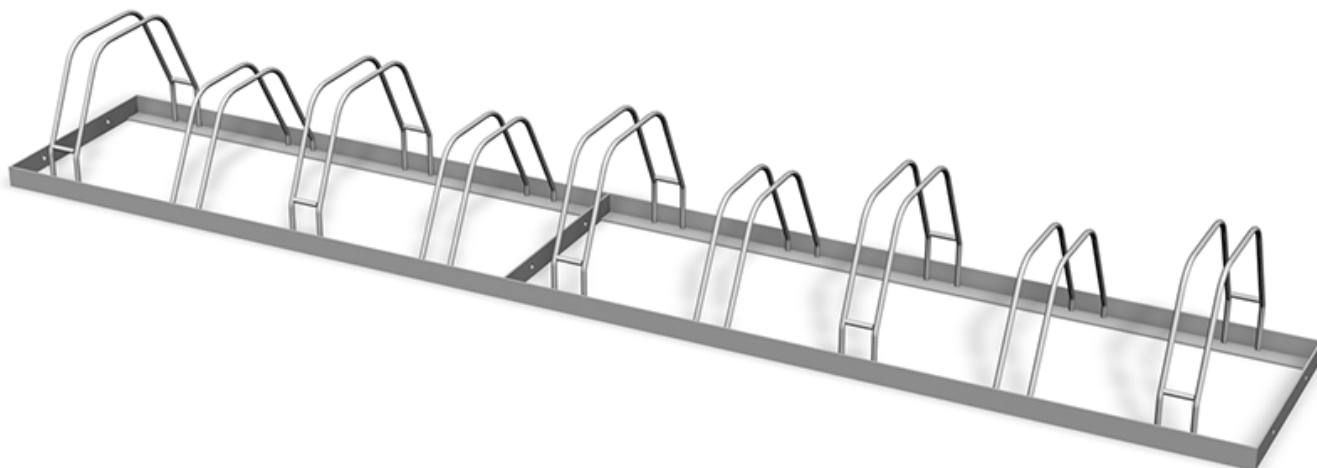

Sykkelstativ, frittstående - 9 plasser

J17491

Et standard sykkelstativ til 9 sykler. L: 300 cm. Standard 4 plasser, L: 133 cm: Art.nr J17441 - Standard 5 plasser, L: 166 cm: Art.nr J17451 - Standard 6 plasser, L: 200 cm: Art.nr J17461 - Forankres i bakken med J17801

Høyde:	0.35 m
Lengde:	3 m
Bredde:	0.5 m
Produktserie:	Park Diverse
Stolpe/rør	Galvanisert stål
Produsent:	Lappset