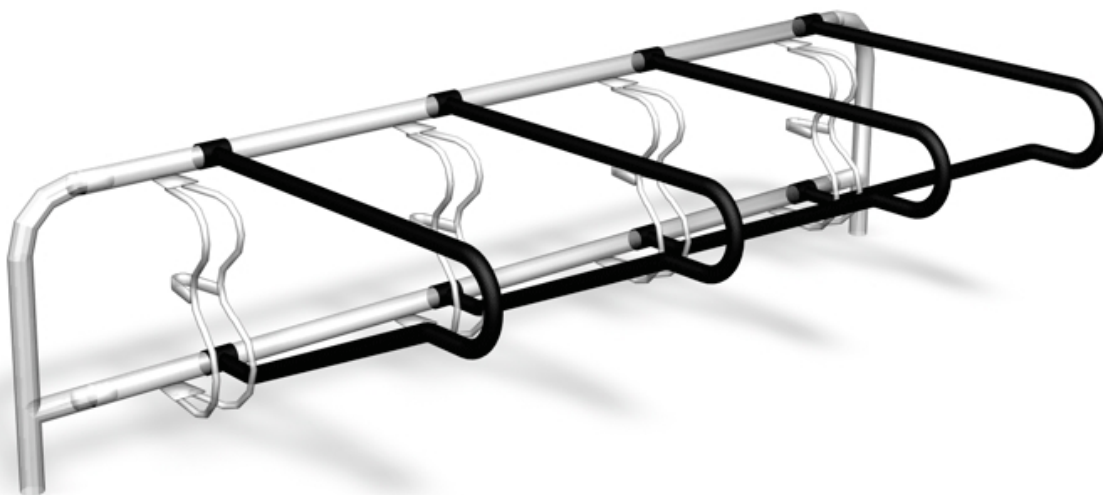

Urban sykkelstativ - rammefeste høyre

NF7662

Rammefeste som kobles på Urban sykkelstativ. Metallfarger: Svart RAL 9005, mørkegrønn RAL 6012 eller grå RAL 7042.

Høyde:	0.05 m
Lengde:	0.5 m
Bredde:	0.5 m
Produktserie:	Urban
Stolpe/rør	Pulverlakkert stål
Produsent:	Lappset