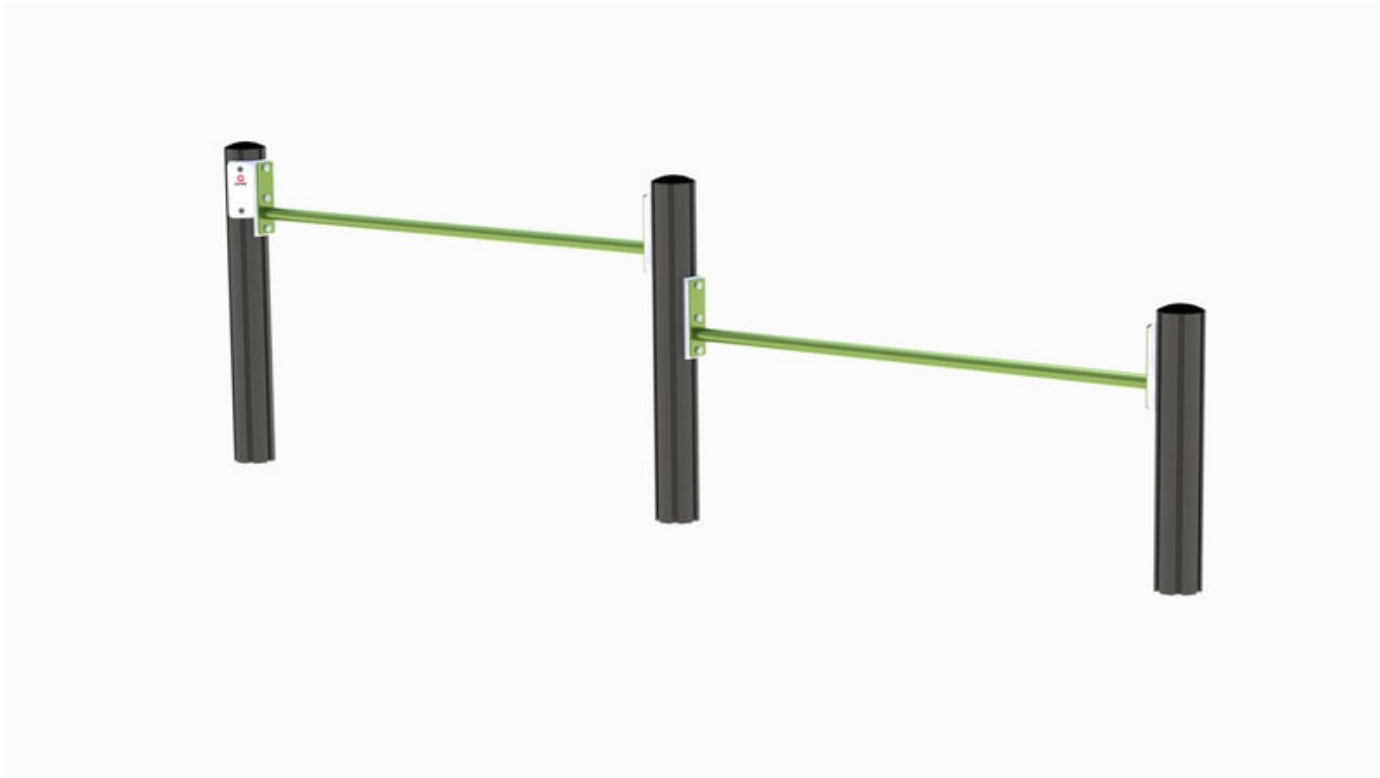

Dobbelt push ups

16-102-195

Høyde:	0.9 m
Lengde:	2.91 m
Bredde:	0.11 m
Fallhøyde	0.68 m
Stolpe/rør	Aluminium/Stål
Monteringstid	1 t
Anbefalt alder:	12 år
Tilpasset nedsatt funksjonsevne:	Ja
Produsent:	Søve
TÜV	Ja
Fundament alt. 1	Støpes
Sikkerhetszone:	x m
Svanemerket	Ja