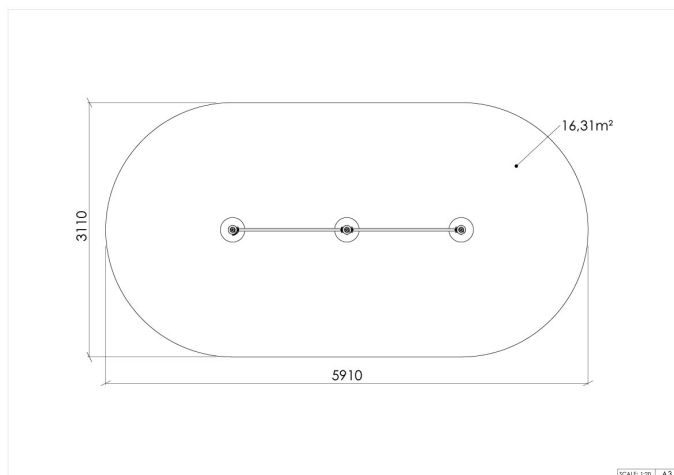

Dobbelt push ups

16-102-195

Høyde:	0.9 m
Lengde:	2.91 m
Bredde:	0.11 m
Fallhøyde	0.68 m
Stolpe/rør	Aluminium/Stål
Monteringstid	1 t
Anbefalt alder:	12 år
Tilpasset nedsatt funksjonsevne:	Ja
Produsent:	Søve
TÜV	Ja
Fundament alt. 1	Støpes
Sikkerhetszone:	x m
Svanemerket	Ja