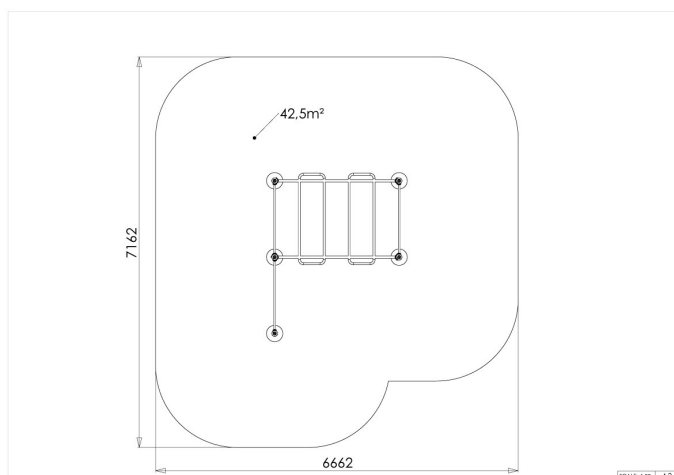

Monkeybar m/pull up

16-102-165

Høyde:	2.6 m
Lengde:	2.91 m
Bredde:	2.4 m
Fallhøyde	2.46 m
Stolpe/rør	Aluminium/Stål
Monteringstid	5 t
Anbefalt alder:	12 år
Tilpasset nedsatt funksjonsevne:	Ja
Produsent:	Søve
TÜV	Ja
Fundament alt. 1	Støpes
Sikkerhetssone:	7.16x6.67 m
Minimum nødvendig sikkerhetsareal	42.5 m ²
Svanemerket	Ja