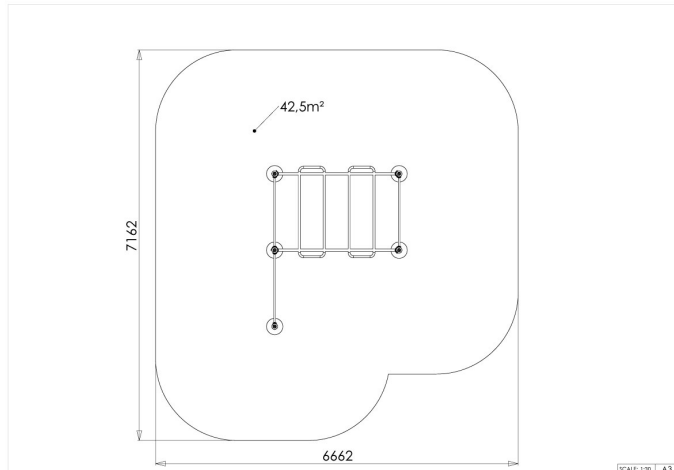

Monkeybar m/pull up brun/sort

16-100-165

Høyde:	2.6 m
Lengde:	2.91 m
Bredde:	2.4 m
Fallhøyde	2.46 m
Stolpe/rør	Aluminium/Stål
Estimert monterings tid	5 t
Anbefalt alder:	12 år
Tilpasset nedsatt funksjonsevne:	Ja
Produsent:	Søve
TÜV	Ja
Fundament alt. 1	Støpes
Sikkerhetszone:	7.16x6.67 m
Minimum nødvendig sikkerhetsareal	42.5 m2