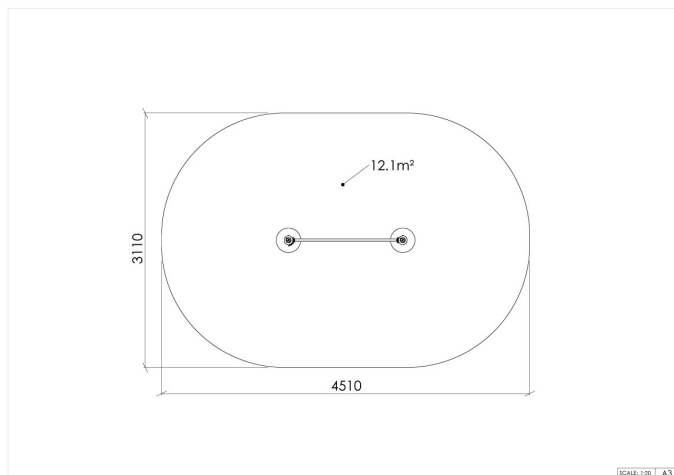

Push up høy brun/sort

16-100-185

Høyde:	0.86 m
Lengde:	1.51 m
Bredde:	0.11 m
Fallhøyde	0.68 m
Stolpe/rør	Aluminium/Stål
Monteringstid	1 t
Anbefalt alder:	12 år
Tilpasset nedsatt funksjonsevne:	Ja
Produsent:	Søve
TÜV	Ja
Fundament alt. 1	Støpes
Sikkerhetszone:	4.51x3.11 m
Minimum nødvendig sikkerhetsareal	12.1 m ²