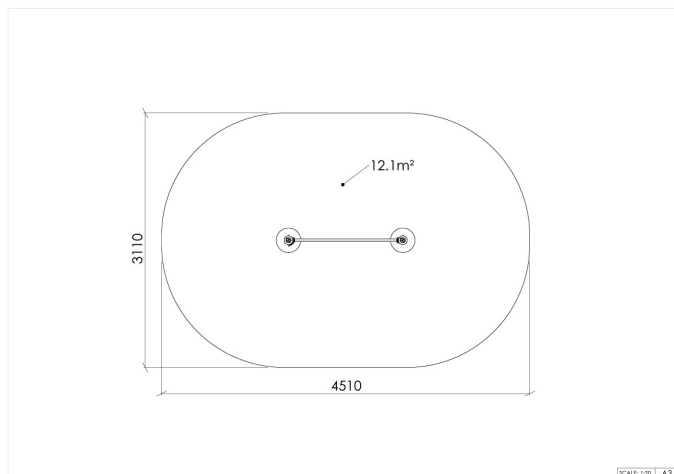

## 16-101-185

Høyde:	0.86 m
Lengde:	1.51 m
Bredde:	0.11 m
Fallhøyde	0.68 m
Stolpe/rør	Aluminium/Stål
Monteringstid	1 t
Anbefalt alder:	12 år
Tilpasset nedsatt funksjonsevne:	Ja
Produsent:	Søve
TÜV	Ja
Fundament alt. 1	Støpes
Sikkerhetssone:	4.51x3.11 m
Minimum nødvendig sikkerhetsareal	12.1 m <sup>2</sup>
Svanemerket	Ja