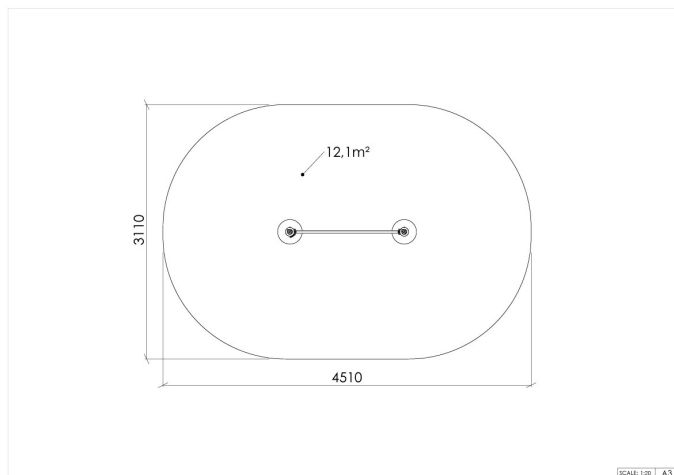

Push up lav brun/sort

16-100-180

Høyde:	0.66 m
Lengde:	1.51 m
Bredde:	0.11 m
Fallhøyde	0.48 m
Stolpe/rør	Aluminium/Stål
Monteringstid	1 t
Anbefalt alder:	12 år
Tilpasset nedsatt funksjonsevne:	Ja
Produsent:	Søve
TÜV	Ja
Fundament alt. 1	Støpes
Sikkerhetssone:	4.51x3.11 m
Minimum nødvendig sikkerhetsareal	12.1 m ²