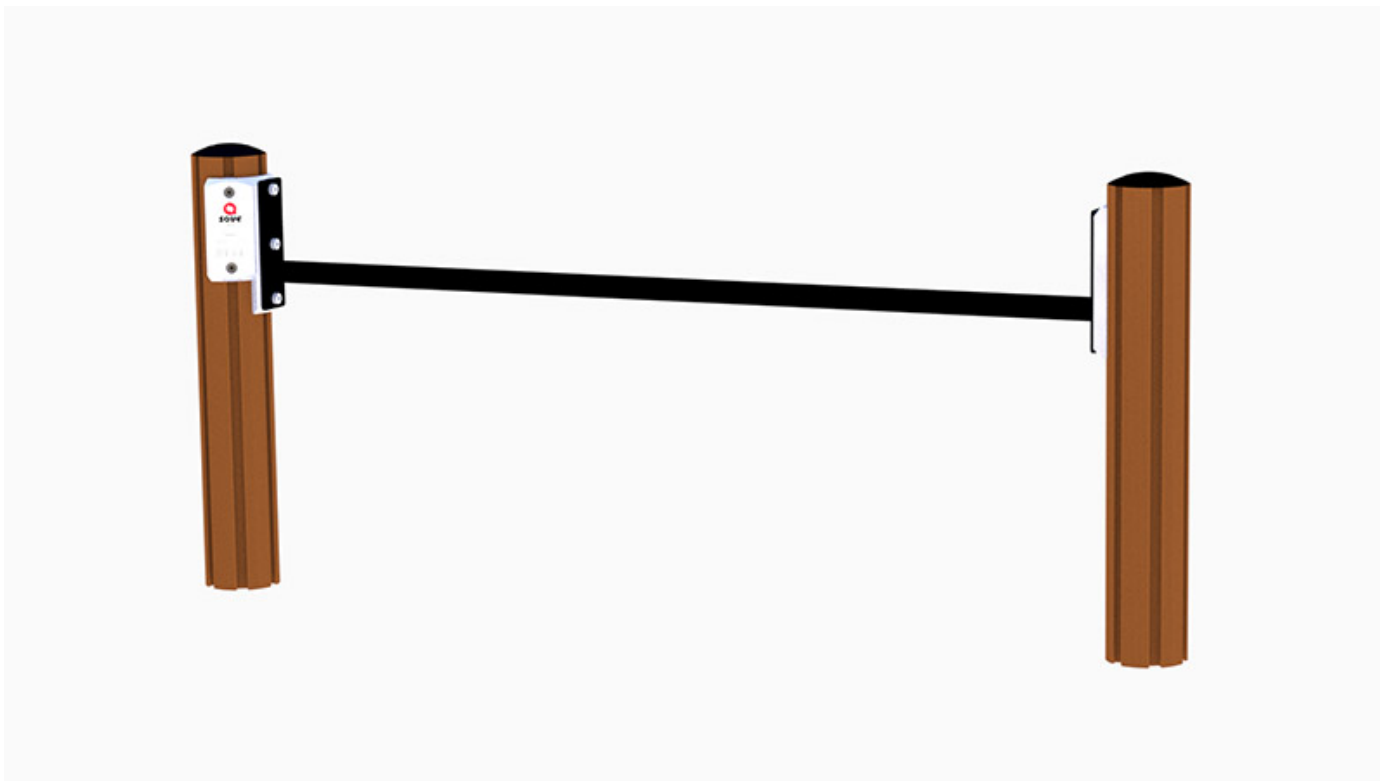

Push up lav brun/sort

16-100-180

Høyde:	0.66 m
Lengde:	1.51 m
Bredde:	0.11 m
Fallhøyde	0.48 m
Stolpe/rør	Aluminium/Stål
Monteringstid	1 t
Anbefalt alder:	12 år
Tilpasset nedsatt funksjonsevne:	Ja
Produsent:	Søve
TÜV	Ja
Fundament alt. 1	Støpes
Sikkerhetssone:	4.51x3.11 m
Minimum nødvendig sikkerhetsareal	12.1 m ²