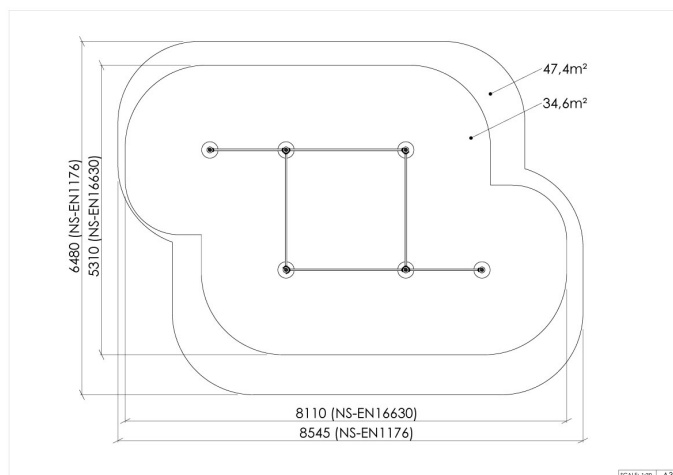

# Workout box brun/sort

16-100-170

Høyde:	2.8 m
Lengde:	5.11 m
Bredde:	2.31 m
Fallhøyde	2.6 m
Stolpe/rør	Aluminium/Stål
Monteringstid	4 t
Anbefalt alder:	12 år
Tilpasset nedsatt funksjonsevne:	Ja
Produsent:	Søve
TÜV	Ja
Fundament alt. 1	Støpes
Sikkerhetssone:	8.55x6.48 m
Minimum nødvendig sikkerhetsareal	47.4 m2