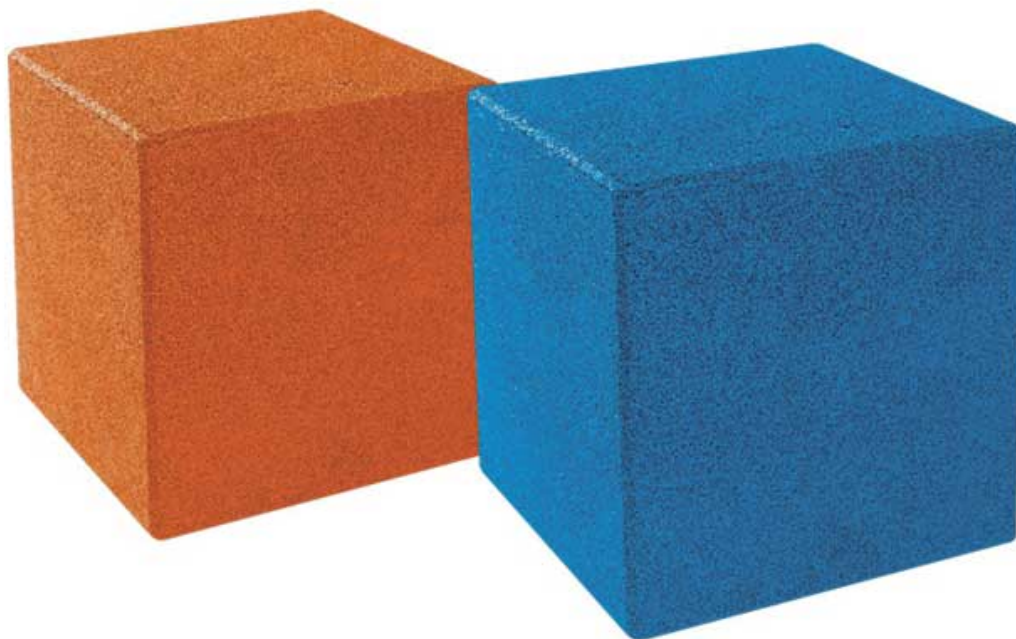

Euroflex kube - EPDM02 400×400 mm

00-004-295

Myke, fargeglade kuber er et spennende og funksjoelt innslag i bymiljøer, parker og på lekeplasser. Finnes i 20 spennende farger. La en lang rekke med kuber bli til en morsom balanselek. Kube finnes både med og uten forankring. Kube uten forankring limes fast på plat underlag, f.eks fallmatter el. helstøpt gummi.

Høyde:	0.4 m
Lengde:	0.4 m
Bredde:	0.4 m
Produktserie:	Rubber, Calisthenics, Parkour
Fallhøyde	0.4 m
Sitte høyde	0.40 m
Plate/øvrig	Resirkulert gummi/EPDM
Anbefalt alder:	1 år
Produsent:	Kraiburg
Fundament alt. 1	Støpes
Sikkerhetssone:	3,40x3,40 m
Minimum nødvendig sikkerhetsareal	11.56 m ²