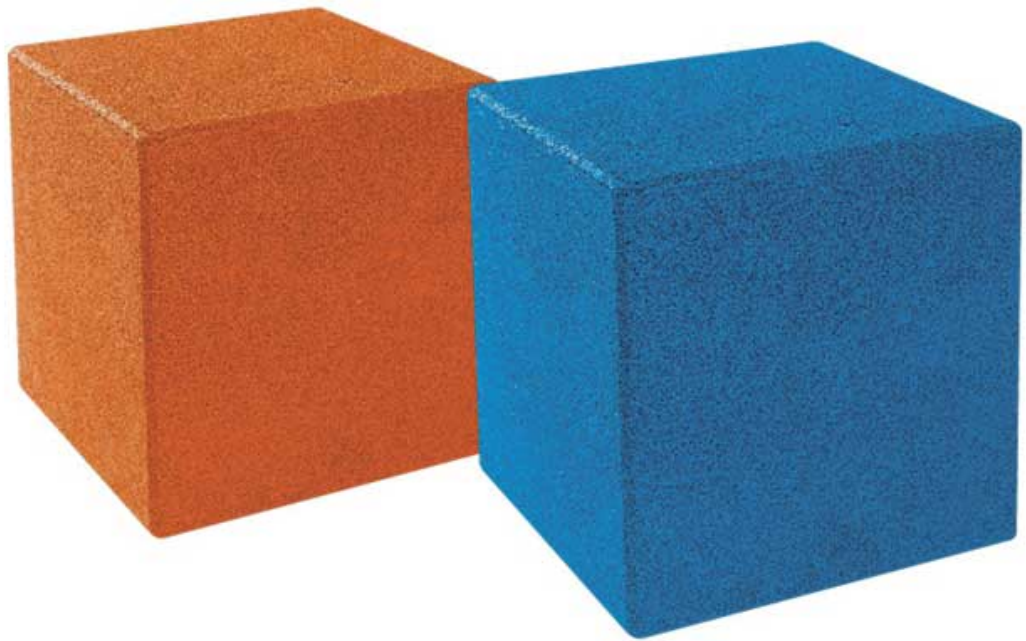

Euroflex kube - EPDM01 400×400 mm

00-004-294

Myke, fargeglade kuber er et spennende og funksjoelt innslag i bymiljøer, parker og på lekeplasser. Finnes i 20 spennende farger. La en lang rekke med kuber bli til en morsom balanselek. Kube finnes både med og uten forankring. Kube uten forankring limes fast på plat underlag, f.eks fallmatter el. helstøpt gummi.

Høyde:	0.4 m
Lengde:	0.4 m
Bredde:	0.4 m
Fallhøyde	0.4 m
Sitte høyde	0.40 m
Plate/øvrig	Resirkulert gummi/EPDM
Anbefalt alder:	1 år
Produsent:	Kraiburg
Fundament alt. 1	Støpes
Sikkerhetssone:	3,40x3,40 m
Minimum nødvendig sikkerhetsareal	11.56 m ²