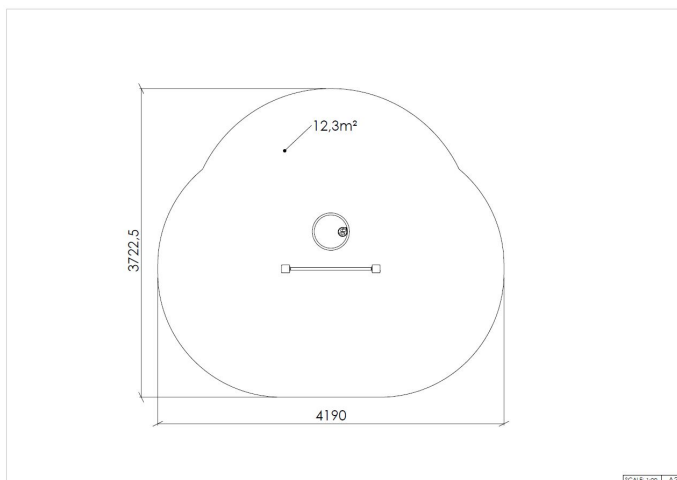

Balanseplate med fjær og støtte lav

66-100-060

Høyde:	1.33 m
Lengde:	1.19 m
Bredde:	0.72 m
Fallhøyde:	0.48 m
Produsent:	Søve
Sikkerhetszone:	4,19 x 3,72 m
Minimum nødvendig sikkerhetsareal:	12,3 m ²
Svanemerket:	Ja