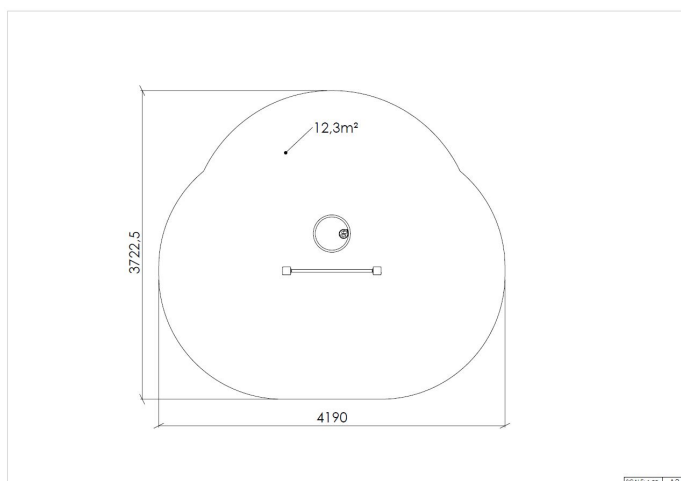

Balanseseplate med fjær og støtte lav

66-100-060

Høyde:	1.33 m
Lengde:	1.19 m
Bredde:	0.72 m
Fallhøyde:	0.48 m
Produsent:	Søve
Sikkerhetszone:	4,19 x 3,72 m
Minimum nødvendig sikkerhetsareal:	12,3 m ²