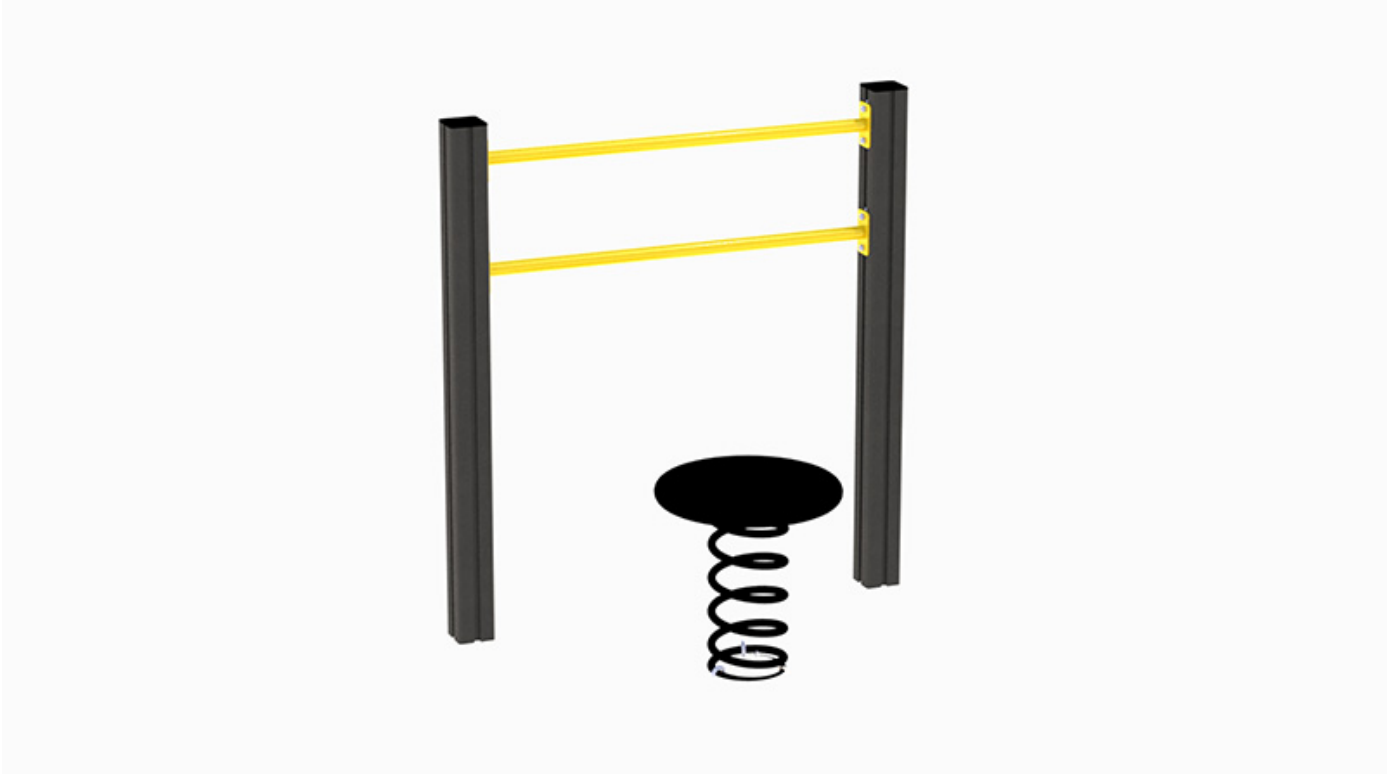

Balanseplate med fjær og støtte lav

66-100-060

Høyde:	1.33 m
Lengde:	1.19 m
Bredde:	0.72 m
Fallhøyde:	0.48 m
Produsent:	Søve
Sikkerhetszone:	4,19 x 3,72 m
Minimum nødvendig sikkerhetsareal:	12,3 m ²
Svanemerket:	Ja