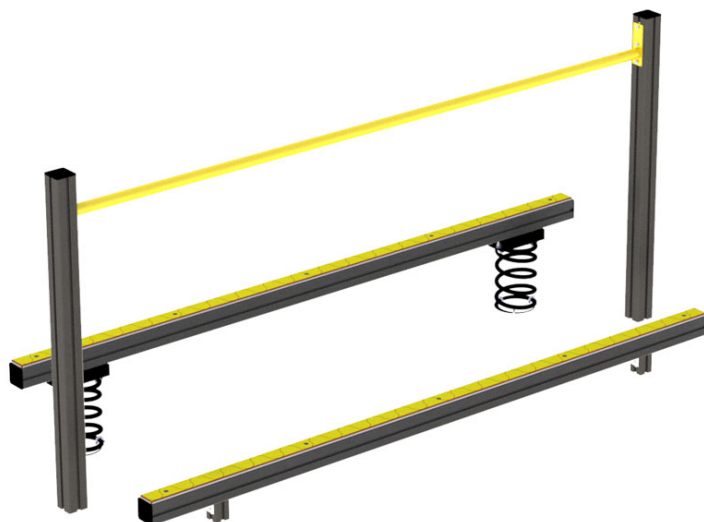

Dobbel balanse m/rekkverk

66-100-025

Høyde:	1.35 m
Lengde:	3.19 m
Bredde:	1.05 m
Fallhøyde:	0.48 m
Produsent:	Søve
Sikkerhetszone:	6.19x4.05 m
Minimum nødvendig sikkerhetsareal	22 m ²