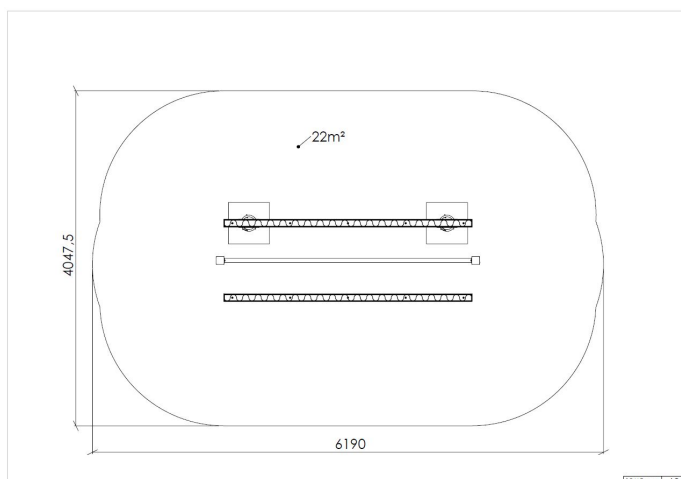

Dobbel balanse m/rekkverk

66-100-025

Høyde:	1.35 m
Lengde:	3.19 m
Bredde:	1.05 m
Fallhøyde:	0.48 m
Produsent:	Søve
Sikkerhetszone:	6.19x4.05 m
Minimum nødvendig sikkerhetsareal	22 m ²