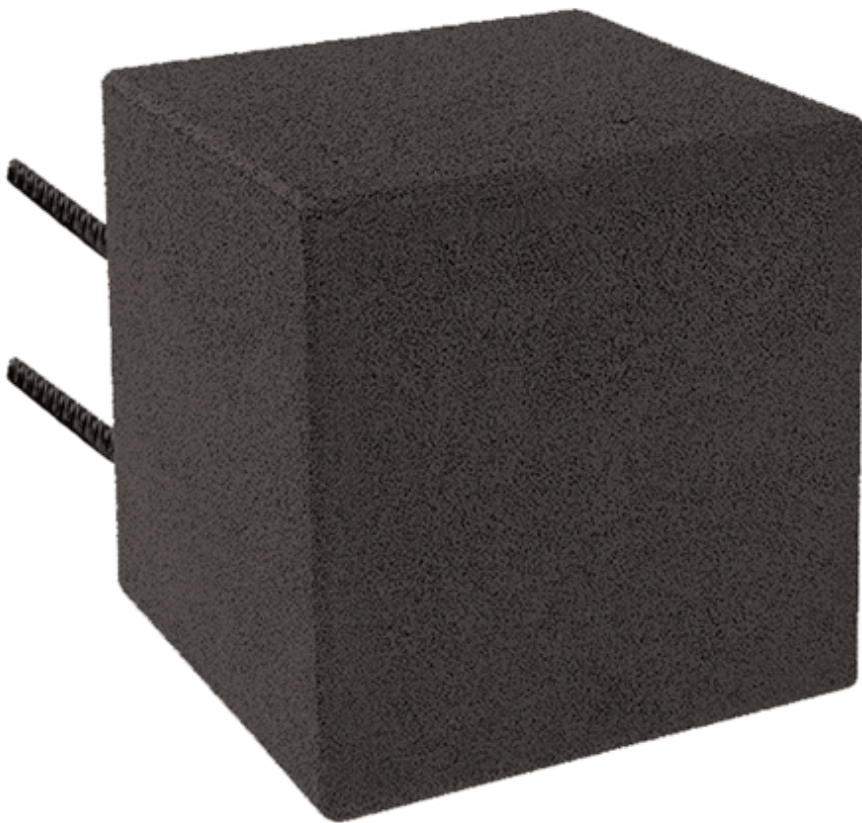

Euroflex kube inkl forankring, sort 00-004-293

Myke, fargeglade kuber er et spennende og funksjoelt innslag i bymiljøer, parker og på lekeplasser. La en lang rekke med kuber bli til en morsom balanselek. Gummikube finnes både med og uten forankring. Kube med forankring senkes ned i betong. Kube uten forankring: **Art.nr 00-004-298**

Høyde:	0.4 m
Lengde:	0.4 m
Bredde:	0.4 m
Produktserie:	Rubber
Fallhøyde	0.4 m
Sitte høyde	0.40 m
Plate/øvrige	Resirkulert gummi
Anbefalt alder:	1 år
Produsent:	Kraiburg
Fundament alt. 1	Støpes
Sikkerhetssone:	3,40x3,40 m
Minimum nødvendig sikkerhetsareal	11.56 m2