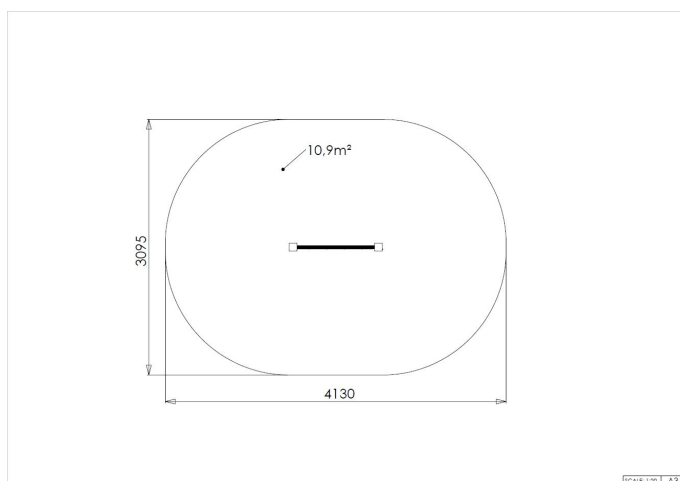

## 25-010-010

Instruksjonsskilt med stolper. Skiltet er tosidig, med øvelser på begge sidene.

Høyde:	1.65 m
Lengde:	1.13 m
Bredde:	0.1 m
Stolpe/rør	Aluminium
Estimert monterings tid	2 t
Produsent:	Søve
Fundament alt. 1	Støpes
Svanemerket	Ja