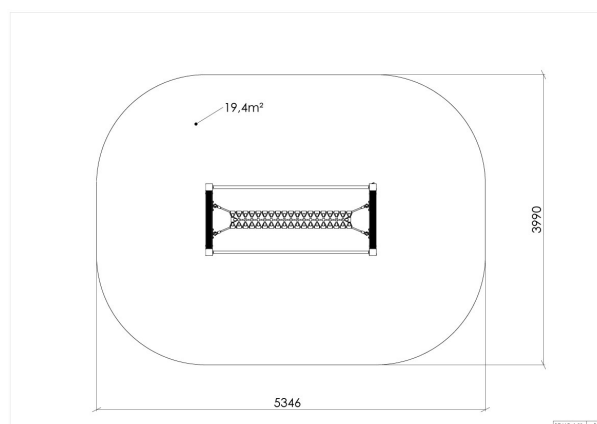

Balansebro 2

66-100-090

Teknisk informasjon

Høyde:	1.65 m
Lengde:	2.35 m
Bredde:	1 m
Fallhøyde	0.5 m
Tilpasset nedsatt funksjonsevne:	Ja
Produsent:	Søve
TUV	Ja
Sikkerhetssone:	5,35 x 3,99 m
Minimum nødvendig sikkerhetsareal	19,4 m ²