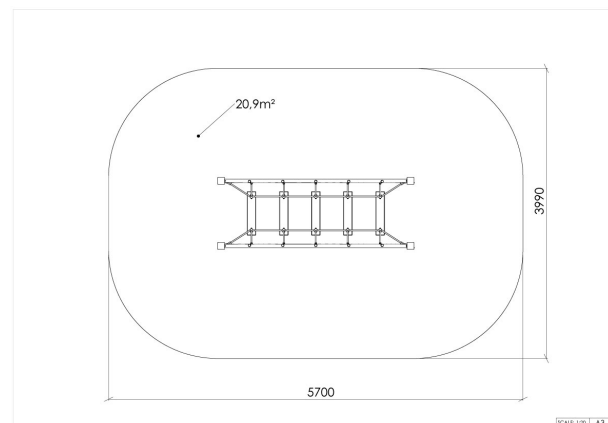

# Bevegelig balansebro 2

### Teknisk informasjon

Høyde:	1.2 m
Lengde:	2.7 m
Bredde:	0.99 m
Fallhøyde:	0.48 m
Produsent:	Søve
TÜV	Ja
Sikkerhetssone:	5,7 x 3,99 m
Minimum nødvendig sikkerhetsareal	20,9 m <sup>2</sup>

### Beskrivelse