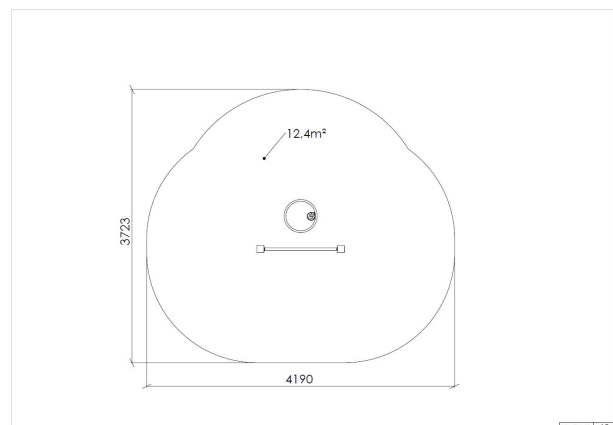

Gå opp og ned med fjær og støtte

66-100-030

Teknisk informasjon

Høyde:	1.58 m
Lengde:	1.19 m
Bredde:	0.73 m
Fallhøyde:	0.38 m
Tilpasset nedsatt funksjonsevne:	Ja
Produsent:	Søve
TÜV	Ja
Sikkerhetssone:	4,3x3,78 m
Minimum nødvendig sikkerhetsareal	13 m ²