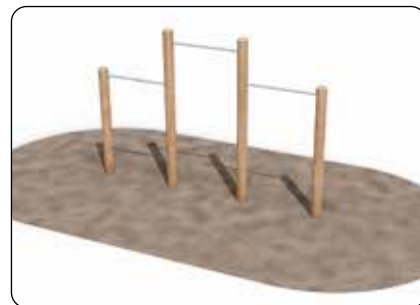

Naturfitness

Naturfitness er fitness i det fri. Vore redskaber passer smukt ind i både skove og parker med deres flotte og naturlige formsprog. Redskaberne kan placeres langs en løberute, eller samlet som et aktivitetsareal. Uanset hvordan man integrerer naturfitness redskaberne, er der rig mulighed for, at hele kroppen bliver aktiveret og styrket.

Outdoor fitness bane

En fantastisk tilføjelse til enhver park, legeområde eller skov. En herlig opfordring til en aktiv hverdag. Skab grobund for, at både børn og voksne kommer legende i form.

FN15120