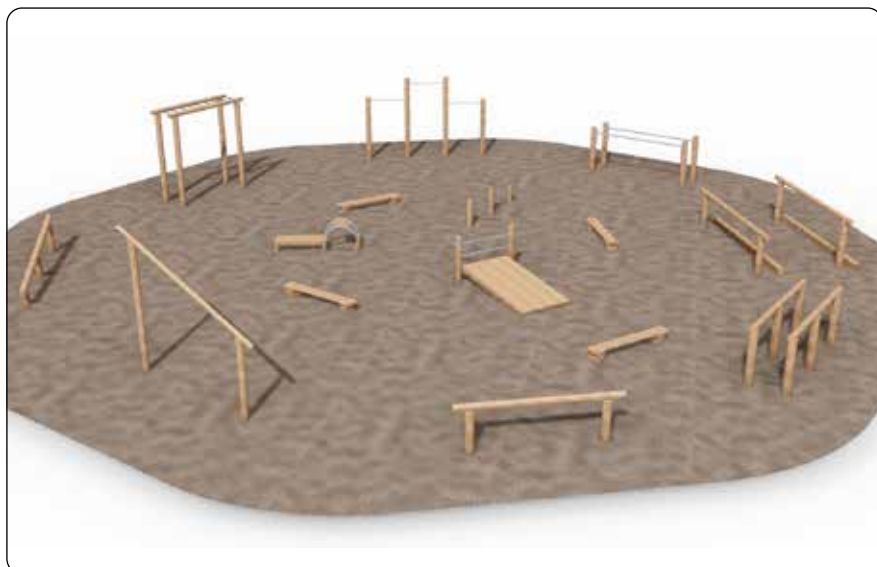

Naturfitness

Naturfitness er fitness i det fri. Vore redskaber passer smukt ind i både skove og parker med deres flotte og naturlige formsprog. Redskaberne kan placeres langs en løberute, eller samlet som et aktivitetsareal. Uanset hvordan man integrerer naturfitness redskaberne, er der rig mulighed for, at hele kroppen bliver aktiveret og styrket.

Outdoor fitness bane

En fantastisk tilføjelse til enhver park, legeområde eller skov. En herlig opfordring til en aktiv hverdag. Skab grobund for, at både børn og voksne kommer legende i form.

NOR18-106