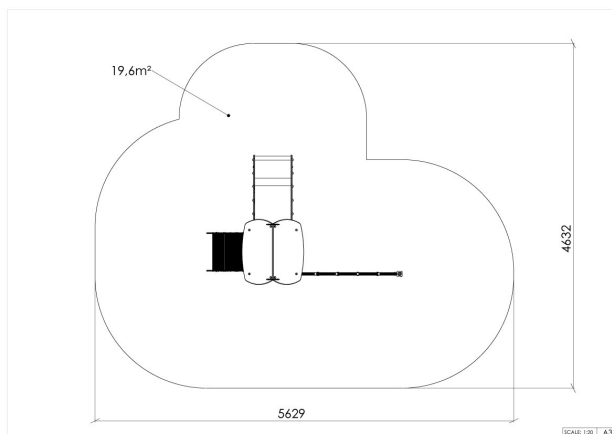

Theo lekestativ

25-200-361

Høyde:	2 m
Lengde:	2.63 m
Bredde:	1.64 m
Produkttype:	,
Produktserie:	,
Fallhøyde	1 m
Gulvhøyde	0,55
Stolpe/rør	Aluminium
Plate/øvrig	HPL
Estimert monterings tid	8 t
Anbefalt alder:	1 år
Produsent:	Søve
Fundament alt. 1	Støpes
Sikkerhetszone:	5,63 x 4,64 m
Minimum nødvendig sikkerhetsareal	19,6 m2
Svanemerket	Ja